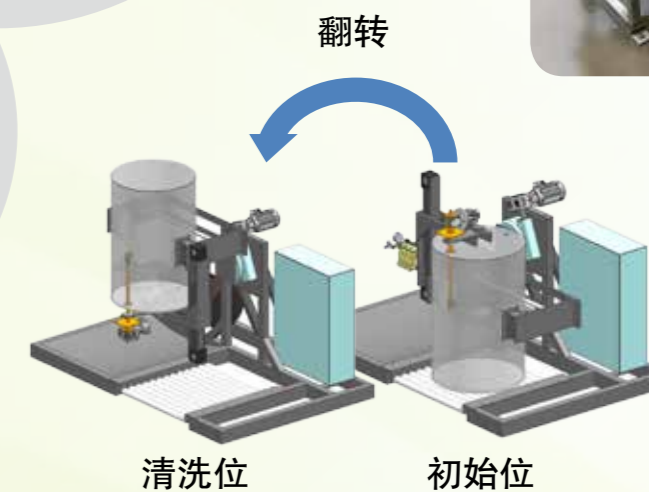

槽罐车清洗

认知需求，与顾客共创价值!

热线电话 400-8833-700

反应釜清洗系统

- 360度全方位无死角清洗
- 大大节约清洗时间，提高生产效率
- 适用搪瓷、不锈钢等各种不同材质的反应釜
- 清洗杆长度可调节，轻松应对不同规格的反应釜

自动 3D 旋转清洗，
只需 3-5 分钟！

- 可清洗各种残留顽渍
- 成分药剂制品和配料
- 涂料、胶黏剂、化工原料
- 石油产品
- 食品和饮料产品
- 个人护理产品等

安全 · 高效 · 智能 · 环保

不锈钢釜

搪瓷釜

手动清洗示意图

吨桶清洗系统

自动清洗创造更多盈利，多重安全保护，省时、省力又省心。

全自动清洗流水线

单桶内外清洗线

双工位清洗

200L 桶清洗系统

自动排水，装卸桶方便

翻转式清洗

开口桶清洗系统