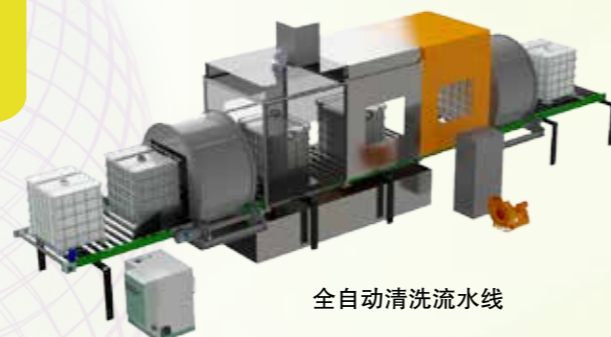

槽罐车清洗

认知需求，与顾客共创价值!

热线电话 400-8833-700

反应釜清洗系统

- 360度全方位无死角清洗
- 大大节约清洗时间，提高生产效率
- 适用搪瓷、不锈钢等各种不同材质的反应釜
- 清洗杆长度可调节，轻松应对不同规格的反应釜

自动 3D 旋转清洗，
只需 3-5 分钟！

- 可清洗各种残留顽渍
- 成分药剂制品和配料
- 涂料、胶黏剂、化工原料
- 石油产品
- 食品和饮料产品
- 个人护理产品等

安全 · 高效 · 智能 · 环保

不锈钢釜

搪瓷釜

手动清洗示意图

吨桶清洗系统

自动清洗创造更多盈利，多重安全保护，省时、省力又省心。

全自动清洗流水线

单桶内外清洗线

双工位清洗

200L 桶清洗系统

自动排水，装卸桶方便

翻转式清洗

开口桶清洗系统