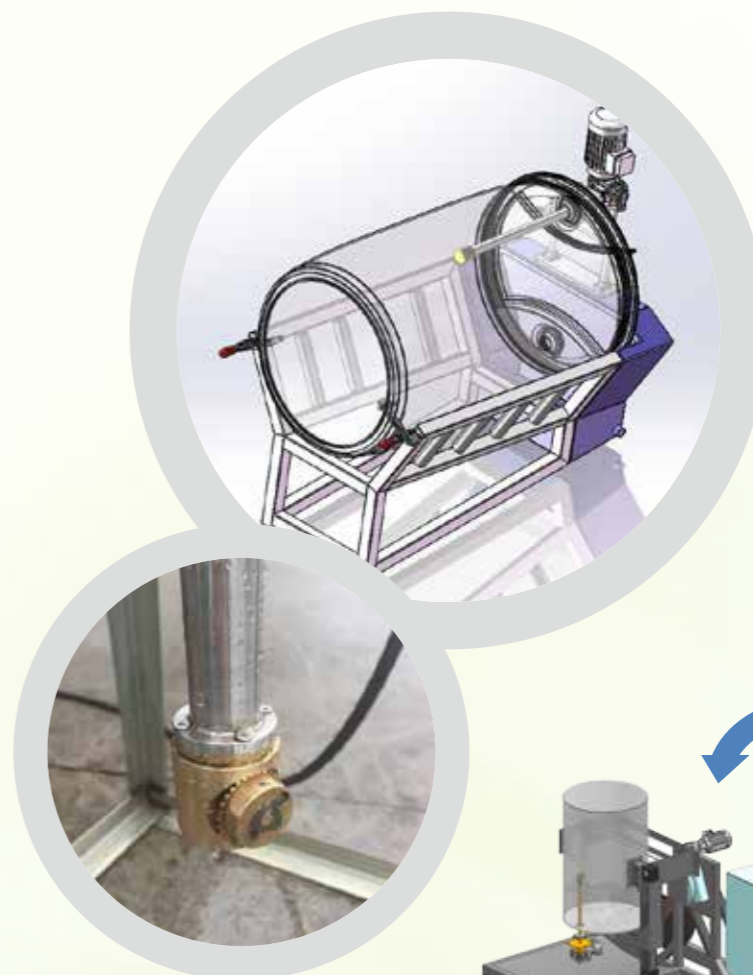

200L 桶清洗系统

自动排水，装卸桶方便

翻转式清洗